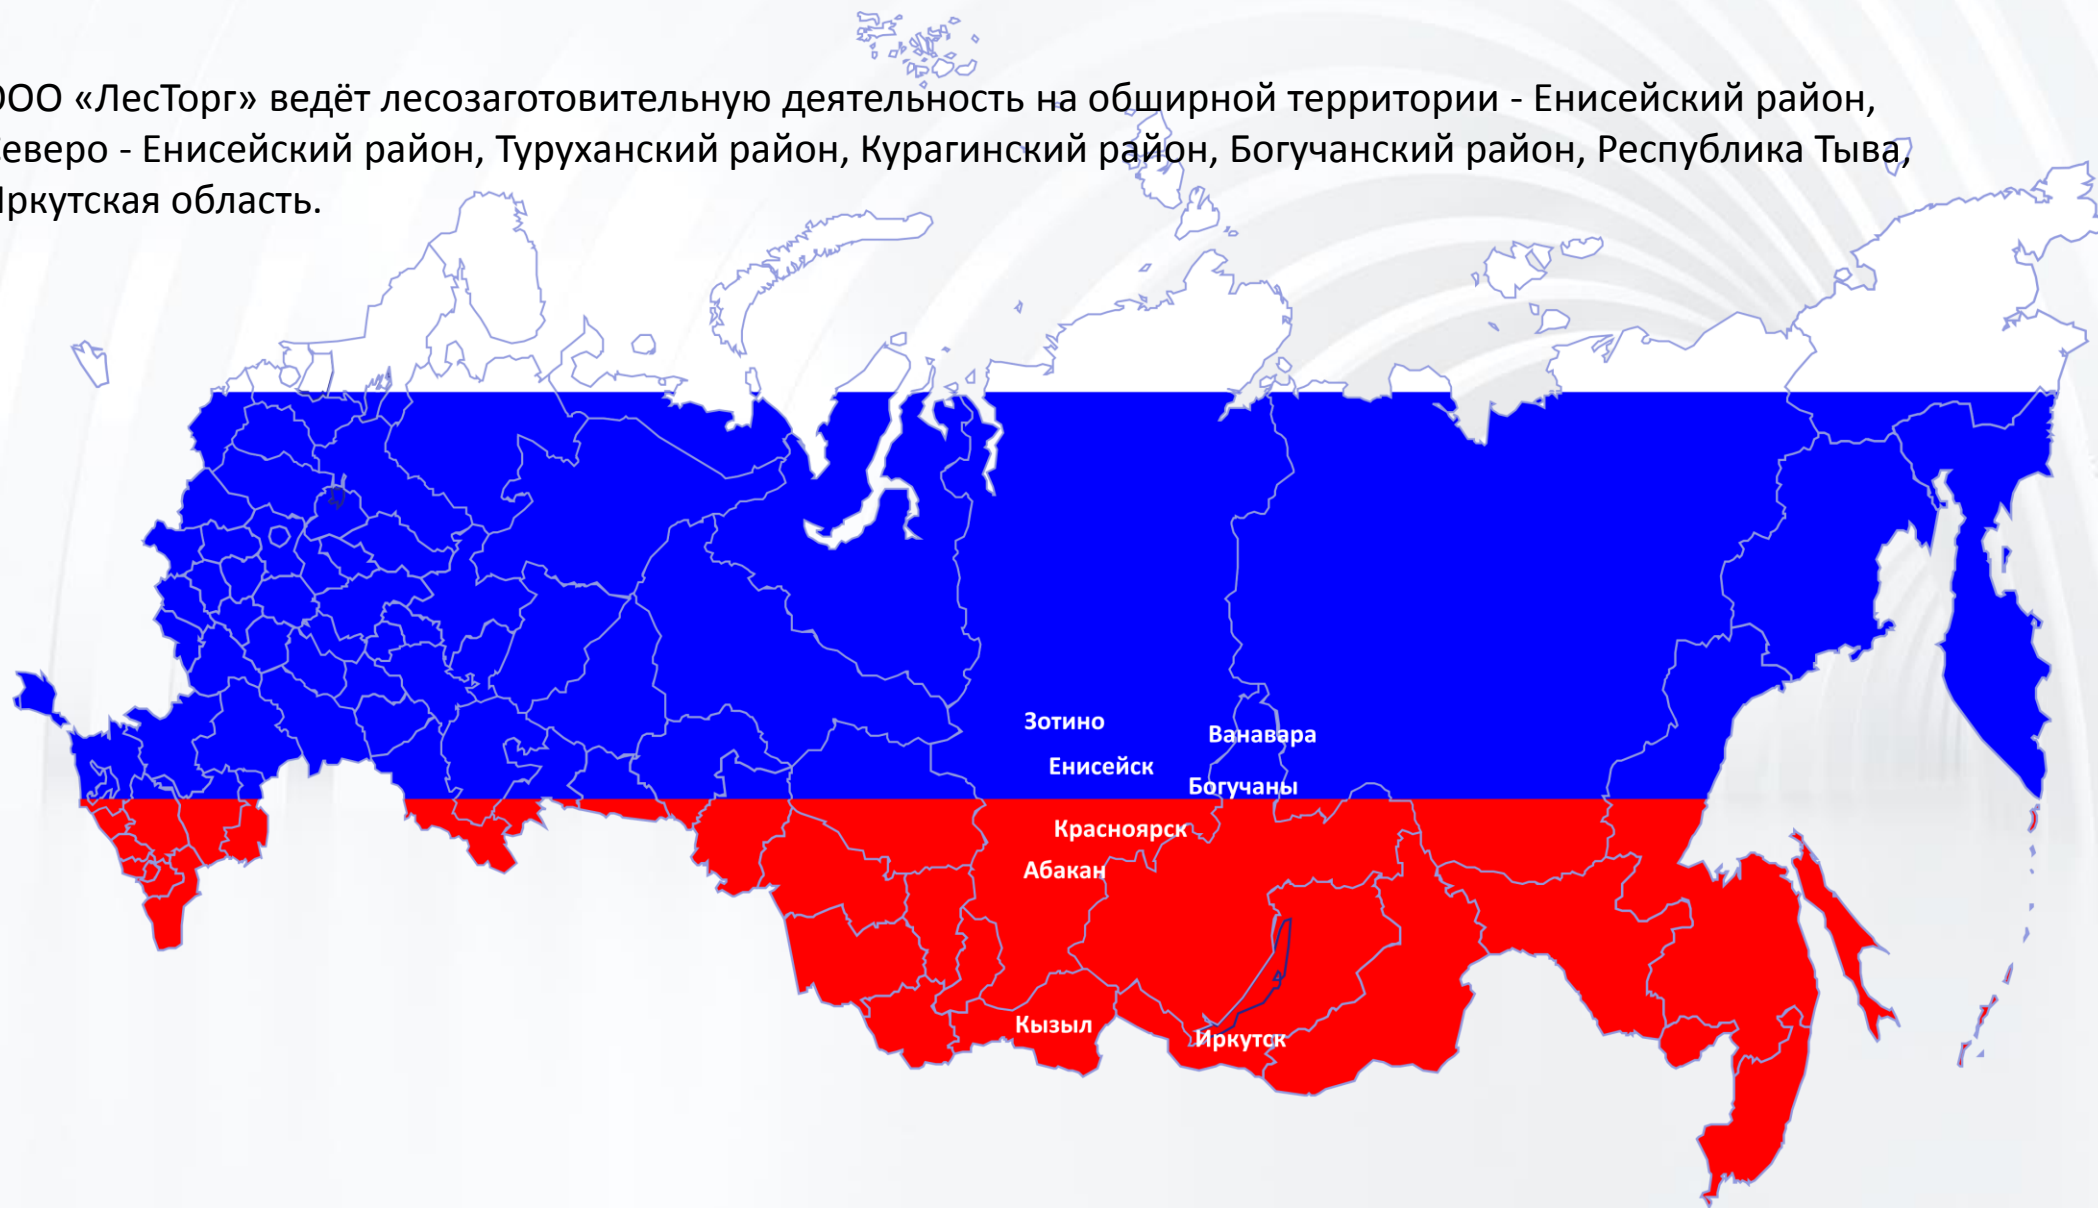

ГЕОГРАФИЯ ДЕЯТЕЛЬНОСТИ

ООО «ЛесТорг» ведёт лесозаготовительную деятельность на обширной территории - Енисейский район, Северо - Енисейский район, Туруханский район, Курагинский район, Богучанский район, Республика Тыва, Иркутская область.