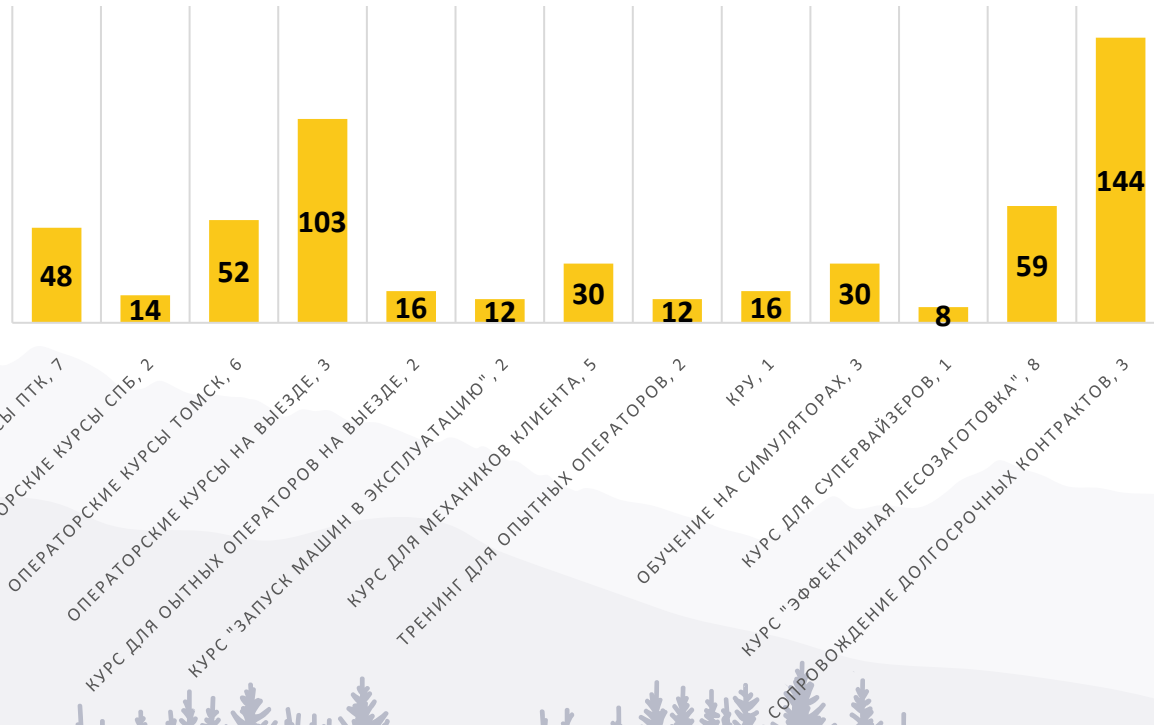

Сопровождение
долгосрочных контрактов **3**

*Обучений на 2022 год
запланировано:*

СПб **24**

Томск **24**

ПТК **6**

На выезде **16**

Сопровождение
долгосрочных контрактов **2**

Реализация обучений клиентов 2021

Количество студентов – 544

Количество курсов

■ СОСТОЯВШИЕСЯ ■ ОТМЕНЕННЫЕ

Сопровождение долгосрочных контрактов

■ 3 МЕСЯЦА.
 ■ 3 МЕСЯЦА
 ■ 6 МЕСЯЦЕВ

Статистика обучаемости

Компания	Кол-во человек
ООО "Транслайн"	1
ООО "Инд Тимбер"	2
АО "ЛХК Кареллеспром"	8
ООО "Эколес"	6
АО "Бабаевский ЛПХ"	2
ООО "Геосфера Плюс"	2
ООО "СТС"	1
ООО "Тигер"	2
ООО "Святобор"	1
АО "Белозерский ЛПХ"	2
ООО "Интерсолар"	1
ООО "ИлимСеверТехно"	4
ООО "Дриада"	1
ООО "Лесопартнер"	1
АО "Группа Илим"	48
ООО "Лесопромышленник"	1
ООО "Ежик"	1
ООО "Леспромсиндустрия"	1
САУ ЛЕСНОГО ХОЗЯЙСТВА ВО "ВОЛОГДАЛЕСХОЗ"	4
АО "Запкареллес"	4
ООО "Лесная компания Монди СЛПК"	16
АО "Любимский лесокомбинат"	4
ООО "Хенда-Сибирь"	32