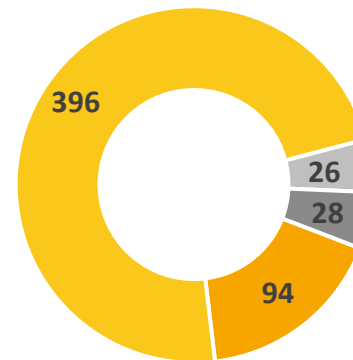

Статистика обучаемости

Компания	Кол-во человек
ООО "Транслайн"	1
ООО "Инд Тимбер"	2
АО "ЛХК Кареллеспром"	8
ООО "Эколес"	6
АО "Бабаевский ЛПХ"	2
ООО "Геосфера Плюс"	2
ООО "СТС"	1
ООО "Тигер"	2
ООО "Святобор"	1
АО "Белозерский ЛПХ"	2
ООО "Интерсолар"	1
ООО "ИлимСеверТехно"	4
ООО "Дриада"	1
ООО "Лесопартнер"	1
АО "Группа Илим"	48
ООО "Лесопромышленник"	1
ООО "Ежик"	1
ООО "Леспромсиндустрия"	1
САУ ЛЕСНОГО ХОЗЯЙСТВА ВО "ВОЛОГДАЛЕСХОЗ"	4
АО "Запкареллес"	4
ООО "Лесная компания Монди СЛПК"	16
АО "Любимский лесокомбинат"	4
ООО "Хенда-Сибирь"	32

ООО "Элит-Лес"	4
ООО "Каменский ЛДК"	20
ООО "Горизонт"	4
ООО "Майский лес 2"	6
ООО "Сибирьлес"	6
АО "Сегежский ЦБК"	48
ООО "Сургутмебель"	18
ООО "КРОНА"	12
ООО "КРОНА-ВОСТОК"	12
ООО "ИКЕА Индастри Тихвин"	6
АО "Ладэнсо"	8
ООО УК "Череповец лес"	8
ООО "Экспотехника"	3
ООО "Перспектива"	48
ООО "Петсамо"	2
ИП Береговенко	3
ООО "Финэкс"	6
ЗАО "Муром"	2
ООО "Сандовский МТС"	6
ООО "ПЛЛ"	9
ООО "Альянс лес"	1
ООО "Текникс"	11
ООО "Дом строй"	8
Физические лица	26
Итого	422
Количество компаний	46

Количество человек

- ДИЛЕРЫ
- КОМПАНИИ
- ФИЗ. ЛИЦА
- УЧ. ЗАВЕДЕНИЯ

УЧАЩИХСЯ: 544 чел.

ООО "Трактороцентр"	2
ООО "Кострома-Сервис-Понссе"	3
ООО "Партс Сервис"	15
ООО "НПП Леспромсервис"	2
ОДО "Ударник"	4
ООО "Мобильный сервис"	2
ООО "Цепелин Русланд"	5
ООО "ДМИ СЕРВИС"	45
ООО "Ремтехника"	16
ГБПОУ "УИ ТЛТУ"	1
САФУ	15
СПБГЛТУ	12
Итого	122