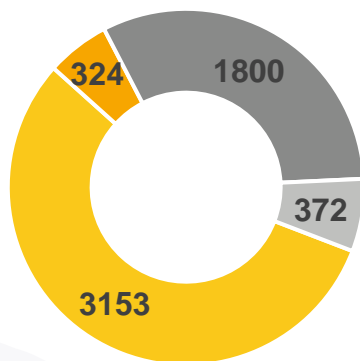

Все обучения за 2021 год

Вся сеть Ponsse

- ЗАВЕРШЕНО
- В ПРОЦЕССЕ
- НЕ НАЧАТО
- ПРОСРОЧЕНО

ОБУЧЕННОСТЬ: 59,5%
УЧАЩИХСЯ: 455 чел.