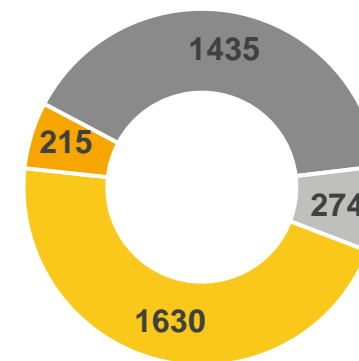

ОБУЧЕННОСТЬ: 59,5%
УЧАЩИХСЯ: 455 чел.

ООО «Понссе»

- ЗАВЕРШЕНО
- В ПРОЦЕССЕ
- НЕ НАЧАТО
- ПРОСРОЧЕНО

ОБУЧЕННОСТЬ: 76%
УЧАЩИХСЯ: 135 чел.

Дилерская сеть

- ЗАВЕРШЕНО
- В ПРОЦЕССЕ
- НЕ НАЧАТО
- ПРОСРОЧЕНО

ОБУЧЕННОСТЬ: 49,5%
УЧАЩИХСЯ: 318 чел.