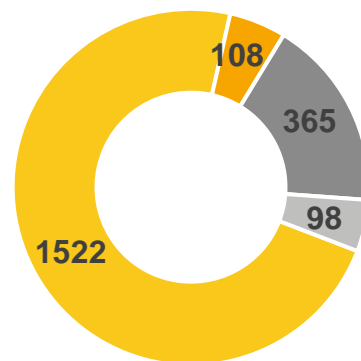

ОБУЧЕННОСТЬ: 59,5%
УЧАЩИХСЯ: 455 чел.

ООО «Понссе»

- ЗАВЕРШЕНО
- В ПРОЦЕССЕ
- НЕ НАЧАТО
- ПРОСРОЧЕНО

ОБУЧЕННОСТЬ: 76%
УЧАЩИХСЯ: 135 чел.

Дилерская сеть

- ЗАВЕРШЕНО
- В ПРОЦЕССЕ
- НЕ НАЧАТО
- ПРОСРОЧЕНО

ОБУЧЕННОСТЬ: 49,5%
УЧАЩИХСЯ: 318 чел.