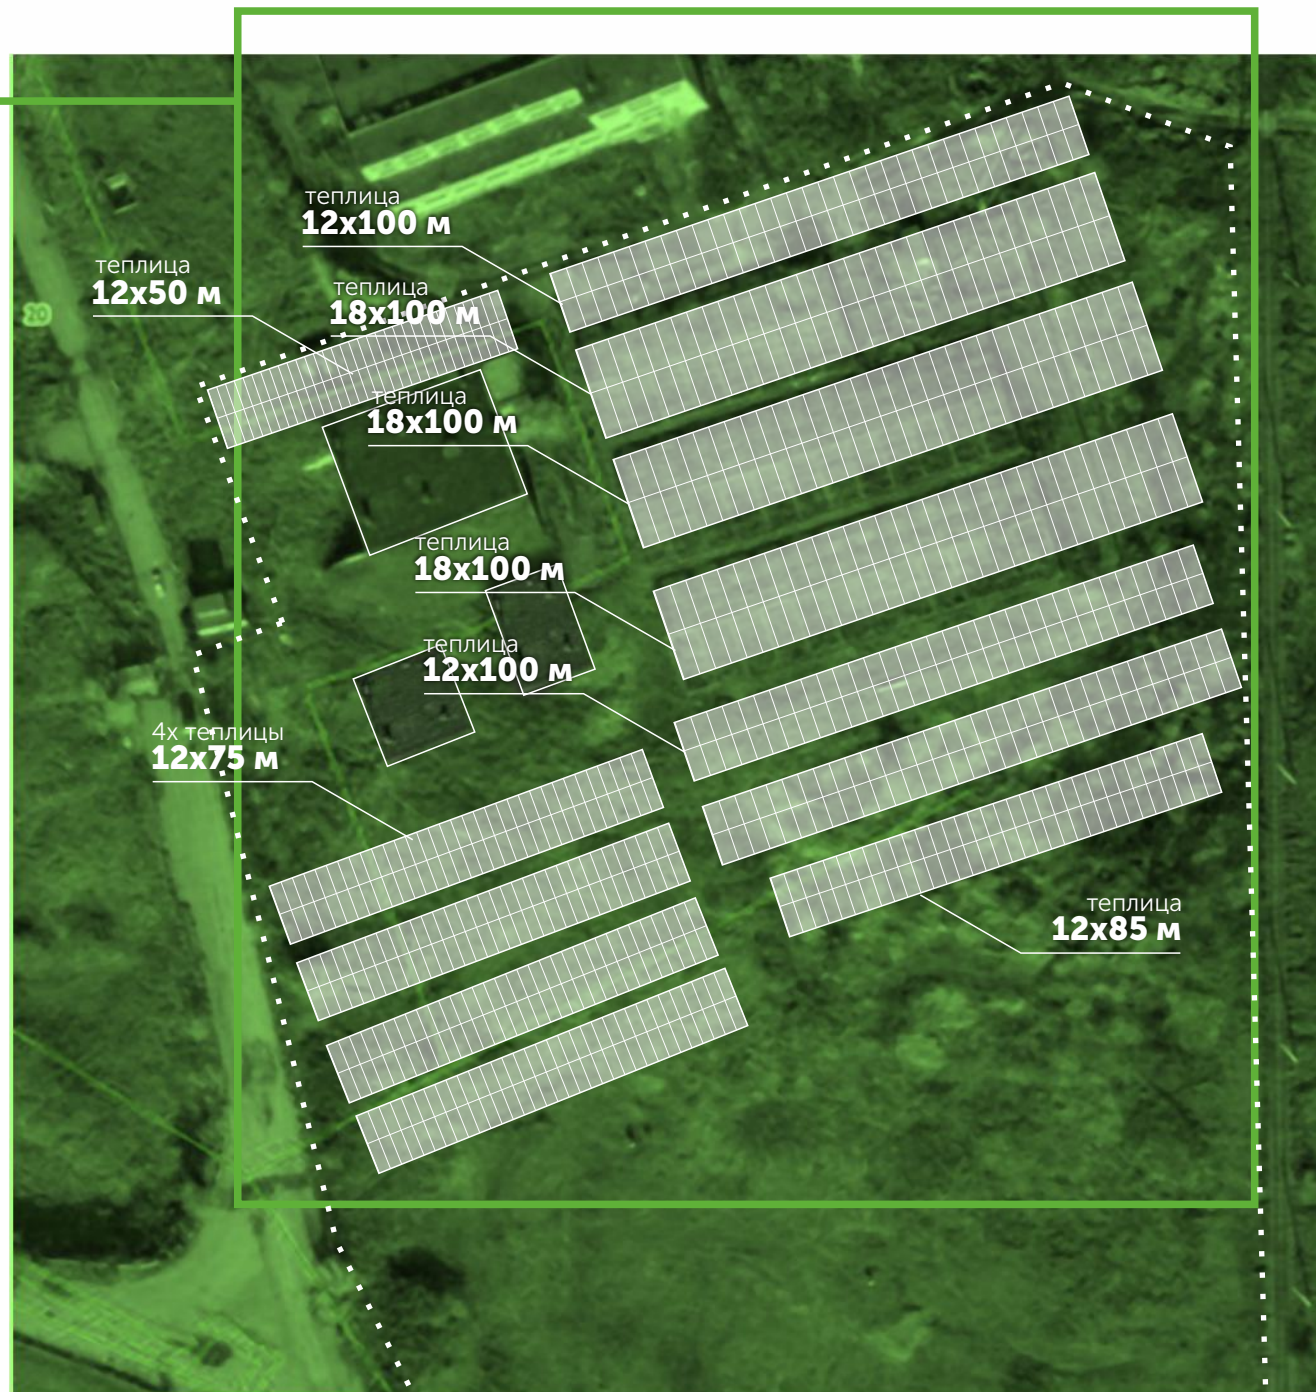

Теплицы:
12 теплиц
общей площадью
более 13 000 м²*

Площадка закаливания:
1 500 м²

Объем выращивания
сеянцев:
1 ротация – 7 млн шт.
Сезон – 20 млн шт.

* 2022 – 5 теплиц и площадь закаливания
2023 – вторая очередь, ввод 7 теплиц